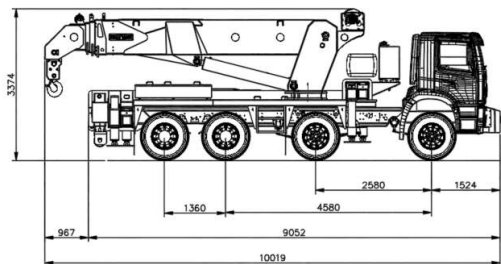

Guindaste Truck Mounted

LN 220 TM BR

Capacidade Nominal	44,0 toneladas
Abertura de Lança	15,4 m
Altura máxima de Trabalho	17,0 m
Ângulo de Giro	140°
Distância Lateral entre Outriggers	5,3 m
Dimensões do Equipamento	10,02 x 2,73 x 3,374m
Peso do Guindaste	36,84 toneladas

Desenho Técnico

LN 220 TM BR

Informações Complementares

Moitões

Contrapesos adicionais

Extensões de Lança

Comprimento das extensões de lança (jib)

Comprimento de Lança: 15m

$L_{\text{Extensões}} =$

Tabelas de Carga

Tabela de Carga Para Lança Principal