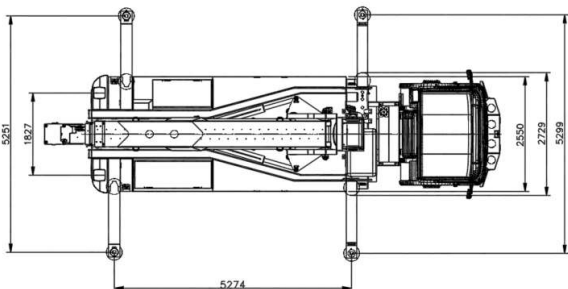

## Guindaste Truck Mounted

LN 220 TM BR

Capacidade Nominal	44,0 toneladas
Abertura de Lança	15,4 m
Altura máxima de Trabalho	17,0 m
Ângulo de Giro	140°
Distância Lateral entre Outriggers	5,3 m
Dimensões do Equipamento	10,02 x 2,73 x 3,374m
Peso do Guindaste	36,84 toneladas

## Desenho Técnico

LN 220 TM BR

## Extensões de Lança

Comprimento das extensões de lança (jib)

Comprimento de Lança: 15m

$L_{\text{Extensões}} =$