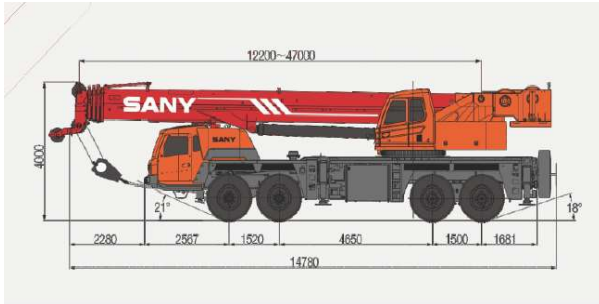

Guindaste Truck Mounted

SANY STC800S

Capacidade Nominal	80 toneladas
Abertura de Lança	47 m
Altura máxima de Trabalho	45 m/64,7 m com jib
Ângulo de Giro	360°
Distância Lateral entre Outriggers	7,8 m
Dimensões do Equipamento	14,68 x 2,75 x 4,00m
Peso do Guindaste	46,75 toneladas

Desenho Técnico

Sany STC800S

Informações Complementares

Luna AT-70/46

Contrapesos adicionais

Extensões de Lança

Comprimento das extensões de lança (jib)

Comprimento de Lança: 42m

$L_{\text{Extensões}} = 17,7\text{m}$

Tabelas de Carga

Tabela de Carga Para Lança Principal

Outrigger totalmente estendido (7m) e 360° de giro / 85% DIN ISO (2x 4,5t CP)							
Raio (m)	Comprimento de Lança						
	12,2m	16,50m	20,70m	27,20m	33,80m	40,40m	47,00m
	Capacidade (kg)	Capacidade (kg)	Capacidade (kg)	Capacidade (kg)	Capacidade (kg)	Capacidade (kg)	Capacidade (kg)
3	80000*						
3,5	75000						
4	68000	61000	43500				
5	57500	54000	41500	30000	26000		
6	49500	45500	38000	30000	24000	20000	
7	40500	39500	33500	28000	22000	18000	
8	33500	33000	30000	25000	20000	17000	
9	27500	26000	25000	23200	18800	15800	
10		21500	20500	21000	17500	14800	11000
12		15000	14500	15200	15000	12600	10200
14			10500	11600	12500	11400	10000
15			9250	10300	11250	10700	9500
16			8000	9000	10000	10000	9000
18				7000	7800	8400	7900
20				5500	6200	6700	7000
22				4300	5000	5500	5850
24				3300	4100	4500	5000
26					3300	2700	4100
28					2700	3100	3500
29						2800	3150
30						2500	2800
32						2000	2250
34						1400	1800
36							1400
Partes do Cabo	12	10	8	6	5	4	3

Tabelas de Carga

Tabela de Carga Para Jib

Outrigger totalmente estendido (6,30m) e 360° de giro / 85% DIN ISO						
Âng. de lança (°)	Lança Principal + JIB					
	47m + 10,2m			47m + 17,5 m		
	0°	15°	30°	0°	15°	30°
78	5000	3600	3100	2900	1800	1250
74	4300	3400	2650	2300	1600	1150
72	4000	3200	2450	2000	1500	1100
70	3600	3000	2300	1800	1400	1050
66	3000	2500	2100	1600	1200	1000
60	1900	1750	1600	1250	950	850
56	1500	1350	1200	1050	850	750
52	900					