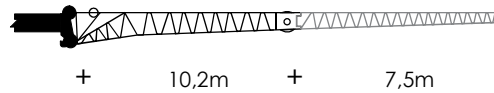

Guindaste Truck Mounted

SANY STC800S

Capacidade Nominal	80 toneladas
Abertura de Lança	47 m
Altura máxima de Trabalho	45 m/64,7 m com jib
Ângulo de Giro	360°
Distância Lateral entre Outriggers	7,8 m
Dimensões do Equipamento	14,68 x 2,75 x 4,00m
Peso do Guindaste	46,75 toneladas

Desenho Técnico

Sany STC800S

Informações Complementares

Luna AT-70/46

Contrapesos adicionais

Extensões de Lança

Comprimento das extensões de lança (jib)

Comprimento de Lança: 42m

$L_{\text{Extensões}} = 17,7\text{m}$

Tabelas de Carga

Tabela de Carga Para Lança Principal

Outrigger totalmente estendido (7m) e 360° de giro / 85% DIN ISO (2x 4,5t CP)							
Raio (m)	Comprimento de Lança						
	12,2m	16,50m	20,70m	27,20m	33,80m	40,40m	47,00m
	Capacidade (kg)	Capacidade (kg)	Capacidade (kg)	Capacidade (kg)	Capacidade (kg)	Capacidade (kg)	Capacidade (kg)
3	80000*						
3,5	75000						
4	68000	61000	43500				
5	57500	54000	41500	30000	26000		
6	49500	45500	38000	30000	24000	20000	
7	40500	39500	33500	28000	22000	18000	
8	33500	33000	30000	25000	20000	17000	
9	27500	26000	25000	23200	18800	15800	
10		21500	20500	21000	17500	14800	11000
12		15000	14500	15200	15000	12600	10200
14			10500	11600	12500	11400	10000
15			9250	10300	11250	10700	9500
16			8000	9000	10000	10000	9000
18				7000	7800	8400	7900
20				5500	6200	6700	7000
22				4300	5000	5500	5850
24				3300	4100	4500	5000
26					3300	2700	4100
28					2700	3100	3500
29						2800	3150
30						2500	2800
32						2000	2250
34						1400	1800
36							1400
Partes do Cabo	12	10	8	6	5	4	3