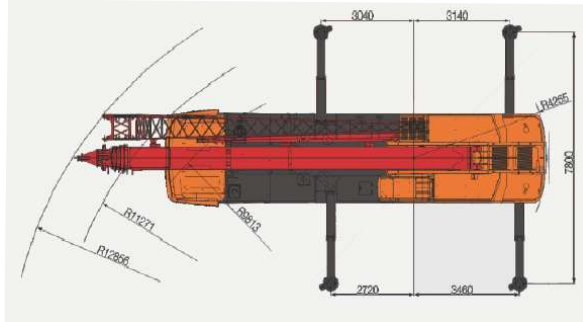

Guindaste Truck Mounted

SANY STC800S

Capacidade Nominal	80 toneladas
Abertura de Lança	47 m
Altura máxima de Trabalho	45 m/64,7 m com jib
Ângulo de Giro	360°
Distância Lateral entre Outriggers	7,8 m
Dimensões do Equipamento	14,68 x 2,75 x 4,00m
Peso do Guindaste	46,75 toneladas

Desenho Técnico

Sany STC800S

Informações Complementares

Luna AT-70/46

Contrapesos adicionais

Extensões de Lança

Comprimento das extensões de lança (jib)

Comprimento de Lança: 42m

$L_{\text{Extensões}} = 17,7\text{m}$

Tabelas de Carga

Tabela de Carga Para Lança Principal

Outrigger totalmente estendido (7m) e 360° de giro / 85% DIN ISO (2x 4,5t CP)							
Raio (m)	Comprimento de Lança						
	12,2m	16,50m	20,70m	27,20m	33,80m	40,40m	47,00m
	Capacidade (kg)	Capacidade (kg)	Capacidade (kg)	Capacidade (kg)	Capacidade (kg)	Capacidade (kg)	Capacidade (kg)
3	80000*						
3,5	75000						
4	68000	61000	43500				
5	57500	54000	41500	30000	26000		
6	49500	45500	38000	30000	24000	20000	
7	40500	39500	33500	28000	22000	18000	
8	33500	33000	30000	25000	20000	17000	
9	27500	26000	25000	23200	18800	15800	
10		21500	20500	21000	17500	14800	11000
12		15000	14500	15200	15000	12600	10200
14			10500	11600	12500	11400	10000
15			9250	10300	11250	10700	9500
16			8000	9000	10000	10000	9000
18				7000	7800	8400	7900
20				5500	6200	6700	7000
22				4300	5000	5500	5850
24				3300	4100	4500	5000
26					3300	2700	4100
28					2700	3100	3500
29						2800	3150
30						2500	2800
32						2000	2250
34						1400	1800
36							1400
Partes do Cabo	12	10	8	6	5	4	3