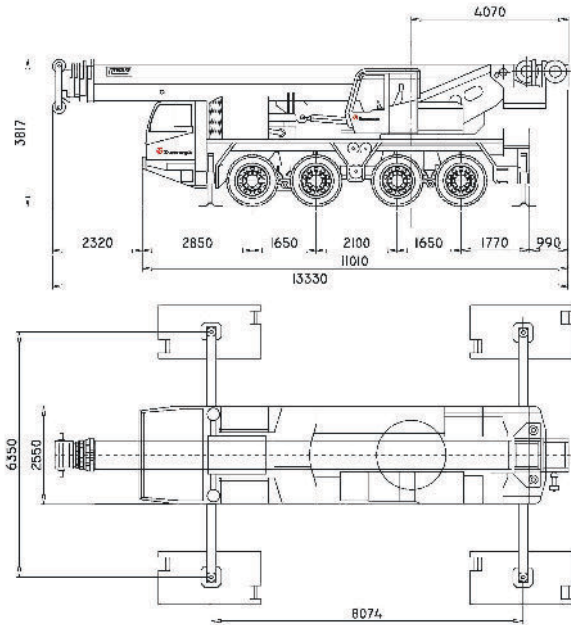

Guindaste All Terrain

LUNA AT-70/46

Capacidade Nominal	70 toneladas
Abertura de Lança	46 m
Altura máxima de Trabalho	46,5 m
Ângulo de Giro	360°
Distância Lateral entre Outriggers	6,40 m
Dimensões do Equipamento	13,33 x 2,55 x 3,81m
Peso do Guindaste	32,4 toneladas

Desenho Técnico

Luna AT-70/46

Informações Complementares

Luna AT-70/46

Contrapesos adicionais

Extensões de Lança

Comprimento das extensões de lança (jib)

Comprimento de Lança: 46m

$L_{\text{Extensões}} = 18\text{m}$

Tabelas de Carga

Tabela de Carga Para Lança Principal

Outrigger totalmente estendido(6,35m) e 360° de giro - 10,5t contrapeso / 85% DIN ISO								
Raio (m)	Comprimento de Lança							
	11,5m	19,3m	27m	34,8m	38,7m	42,5m	46m	
	Capacidade (kg)	Capacidade (kg)	Capacidade (kg)	Capacidade (kg)	Capacidade (kg)	Capacidade (kg)	Capacidade (kg)	
2,5	7000*							
3	5800	40000	22500					
4	47000	39500	22500	22000	20000			
5	39000	35000	22500	22000	20000	16000	13500	
6	32500	30500	22400	22000	19900	15800	13500	
7	27200	26500	22200	21900	19300	15500	13300	
8	23500	22600	21200	21000	18000	15100	12700	
9	20100	18700	19300	18900	16800	14600	12000	
10		15300	17100	16500	15700	13900	11300	
12		10300	12800	11600	13600	11800	10200	
14		7500	9700	8600	11000	10000	9100	
16			5700	7600	6500	8500	7800	
18					5100	6800	5900	
20						4000	5500	
22							3100	
24								
26								
28								
30								
32								
34								
36								
I	0	90	0	90	0	90	0	
II-III-IV	0	0	30	30	60	60	90	