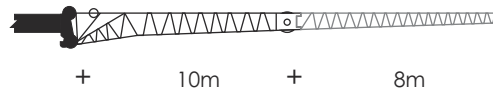

Guindaste All Terrain

LUNA AT-70/46

Capacidade Nominal	70 toneladas
Abertura de Lança	46 m
Altura máxima de Trabalho	46,5 m
Ângulo de Giro	360°
Distância Lateral entre Outriggers	6,40 m
Dimensões do Equipamento	13,33 x 2,55 x 3,81m
Peso do Guindaste	32,4 toneladas

Desenho Técnico

Luna AT-70/46

Informações Complementares

Luna AT-70/46

Contrapesos adicionais

Extensões de Lança

Comprimento das extensões de lança (jib)

Comprimento de Lança: 46m

$L_{\text{Extensões}} = 18\text{m}$

Tabelas de Carga

Tabela de Carga Para Lança Principal

Outrigger totalmente estendido(6,35m) e 360° de giro - 10,5t contrapeso / 85% DIN ISO								
Raio (m)	Comprimento de Lança							
	11,5m	19,3m	27m	34,8m	38,7m	42,5m	46m	
	Capacidade (kg)	Capacidade (kg)	Capacidade (kg)	Capacidade (kg)	Capacidade (kg)	Capacidade (kg)	Capacidade (kg)	
2,5	7000*							
3	5800	40000	22500					
4	47000	39500	22500	22000	20000			
5	39000	35000	22500	22000	20000	16000	13500	
6	32500	30500	22400	22000	19900	15800	13500	
7	27200	26500	22200	21900	19300	15500	13300	
8	23500	22600	21200	21000	18000	15100	12700	
9	20100	18700	19300	18900	16800	14600	12000	
10		15300	17100	16500	15700	13900	11300	
12		10300	12800	11600	13600	11800	10200	
14		7500	9700	8600	11000	10000	9100	
16			5700	7600	6500	8500	7800	
18					5100	6800	5900	
20						4000	5500	
22							3100	
24								
26								
28								
30								
32								
34								
36								
I	0	90	0	90	0	90	0	
II-III-IV	0	0	30	30	60	60	90	