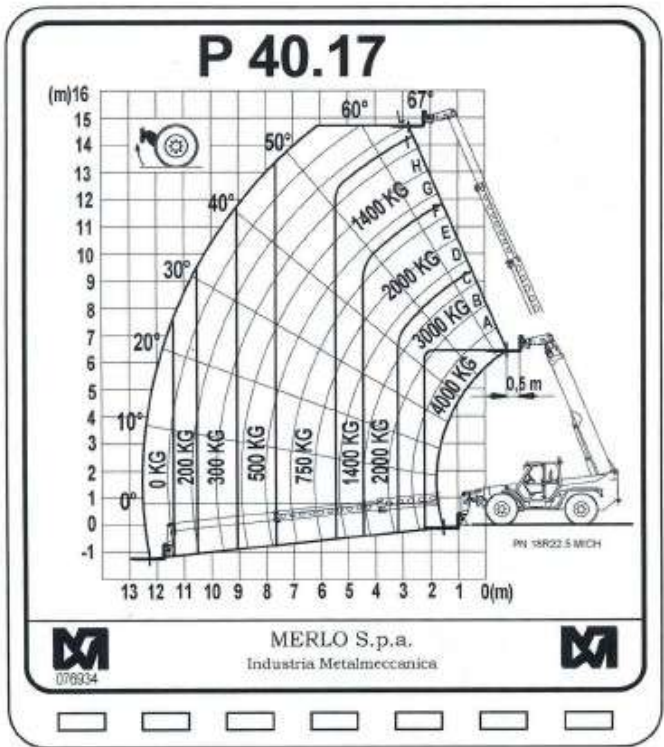

Complying with EN 1459 (table B) standard.