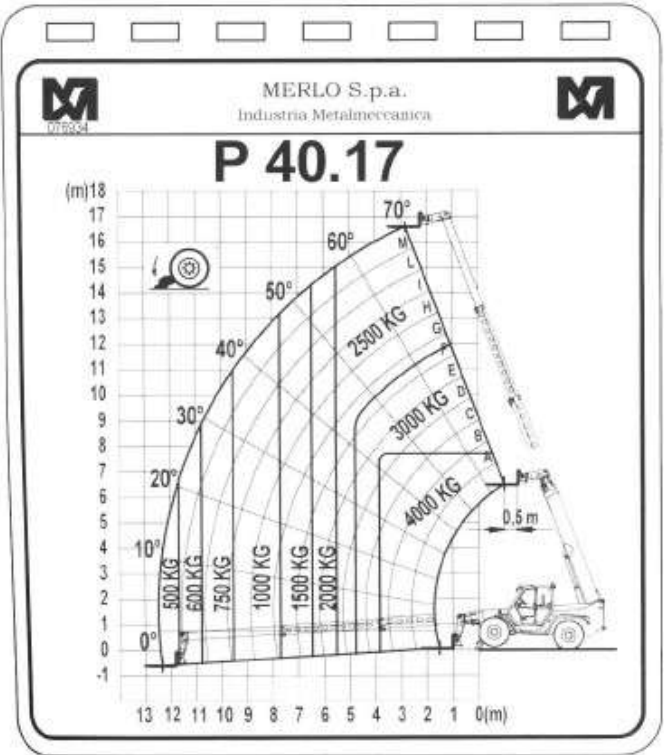

Complying with EN 1459 (table B) standard.